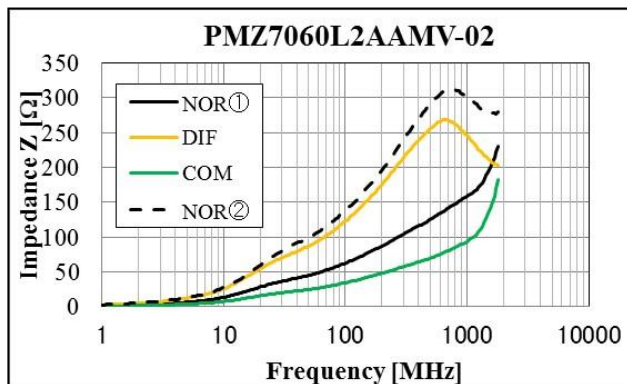

複合形EMIフィルタ <PMZ AMVシリーズ>

■PMZ AMVシリーズ

品種及び定格一覧

形名	インピーダンス (Ω at 100MHz)	定格電圧 DC(V)	定格電流 DC(A)	直流抵抗 ($m\Omega$ max.)	使用温度範囲 ($^{\circ}C$.)
PMZ7060L2AAMV-01	100	100	10	5	-55~+155
PMZ7060L2AAMV-02	65	100	10	5	-55~+155
PMZ4532L2AAMV-01	70	100	10	5	-55~+155

(自己発熱を含む)

インピーダンス周波数特性

Normal mode①