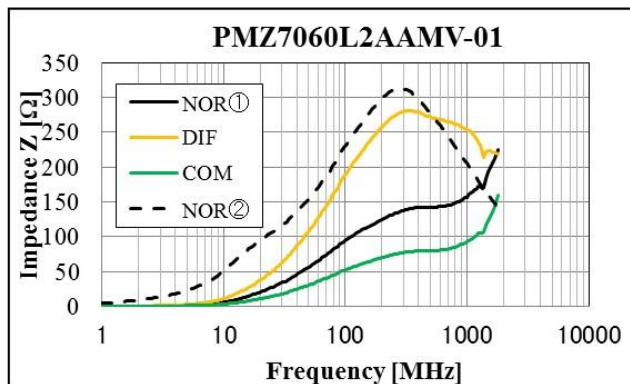

複合形EMIフィルタ <PMZ AMVシリーズ>

■PMZ AMVシリーズ

品種及び定格一覧

形名	インピーダンス (Ω at 100MHz)	定格電圧 DC(V)	定格電流 DC(A)	直流抵抗 ($m\Omega$ max.)	使用温度範囲 ($^{\circ}C$.)
PMZ7060L2AAMV-01	100	100	10	5	-55~+155
PMZ7060L2AAMV-02	65	100	10	5	-55~+155
PMZ4532L2AAMV-01	70	100	10	5	-55~+155

(自己発熱を含む)

インピーダンス周波数特性

Normal mode①