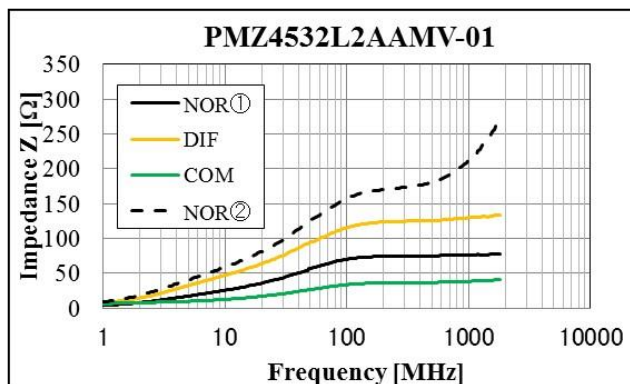

Differential mode

複合形EMIフィルタ <PMZ AMVシリーズ>

■PMZ AMVシリーズ

品種及び定格一覧

形名	インピーダンス (Ω at 100MHz)	定格電圧 DC(V)	定格電流 DC(A)	直流抵抗 ($m\Omega$ max.)	使用温度範囲 ($^{\circ}C$.)
PMZ7060L2AAMV-01	100	100	10	5	-55~+155
PMZ7060L2AAMV-02	65	100	10	5	-55~+155
PMZ4532L2AAMV-01	70	100	10	5	-55~+155

(自己発熱を含む)

インピーダンス周波数特性

Normal mode①