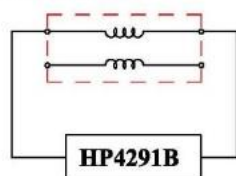

Normal mode①